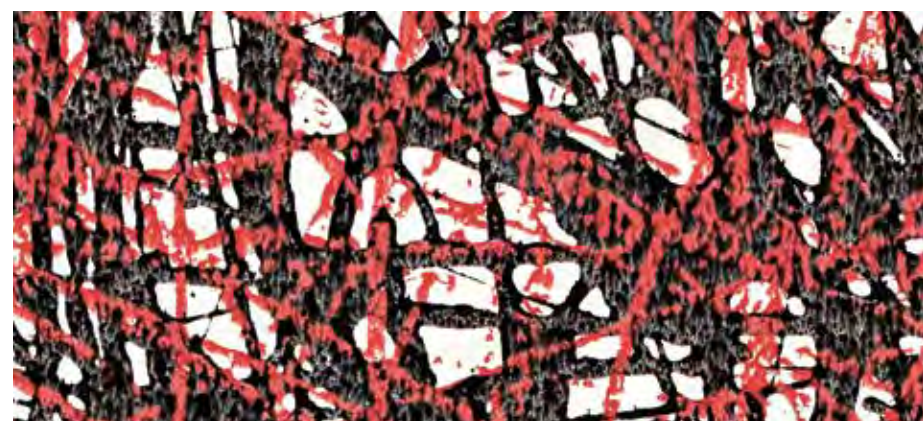

TAPETER GENGIVET 1:1

Et udvalg af tapeter er gengivet omtrentligt i målestoksforholdet 1:1. Tapeterne er sorteret efter kunstnerens efternavn og dernæst figurnummeret. Tapetets navn er desuden angivet efter kunstnerens navn.

Gunnar Aagaard Andersen: Uden navn, fig. 105.

Ib Andersen: Uden navn, fig. 24.

Gunnar Aagaard Andersen, tilskrevet: Uden navn, fig. 149.

Ib Andersen: Stjernerne, fig. 25.

Ib Andersen: Grøftekant, fig. 35.